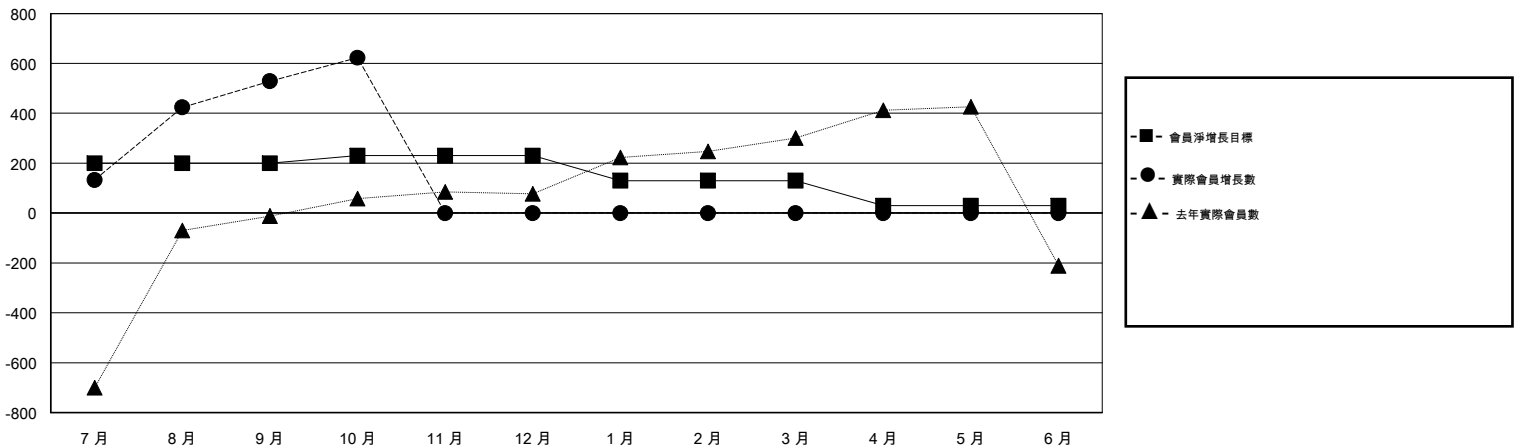

MONTHLY MEMBERSHIP PROGRESS REPORT

District 300C2

Results as of: 10/31/2018

GMT: PEI-JEN CHEN

地點 REP OF CHINA

GMT憲章區

分會			
成果 2018-2019			
季	新分會目標	新會	會員流失的分會
7月/8月/9月	0	0	0
10月/11月/12月	1	0	0
1月/2月/3月	0	0	0
4月/5月/6月	0	0	0

位會員@每位須繳			
成果 2018-2019			
季	會員淨增長目標	實際會員增長數	實際退會會員 (包括轉會)
7月/8月/9月	200	617	67
10月/11月/12月	30	105	11
1月/2月/3月	-100	0	0
4月/5月/6月	-100	0	0

目標與實際新會累積

目標和實際會員累積

已取消的分會: 0

80 CLUBS OF 88 增添1位或以上的新會員

性別分佈

男 3,953 (69.50%)
 女 1,735 (30.50%)
 年度女性會員百分比目標: 10%