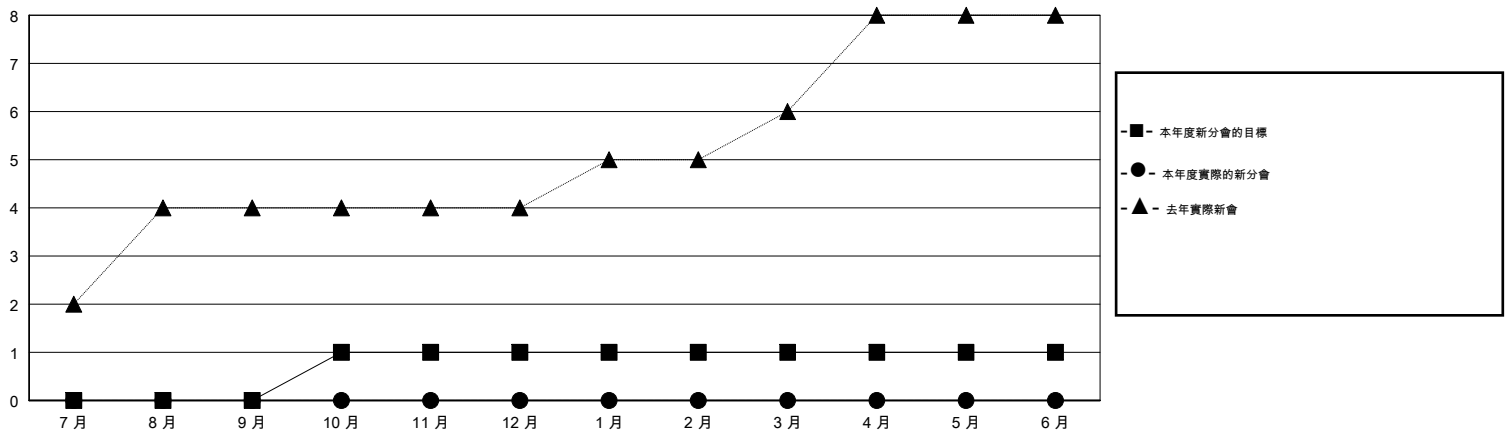

MONTHLY MEMBERSHIP PROGRESS REPORT

District 300C2

Results as of: 10/31/2018

GMT: PEI-JEN CHEN

地點 REP OF CHINA

GMT憲章區

分會			
成果 2018-2019			
季	新分會目標	新會	會員流失的分會
7月/8月/9月	0	0	0
10月/11月/12月	1	0	0
1月/2月/3月	0	0	0
4月/5月/6月	0	0	0

位會員@每位須繳			
成果 2018-2019			
季	會員淨增長目標	實際會員增長數	實際退會會員 (包括轉會)
7月/8月/9月	200	617	67
10月/11月/12月	30	105	11
1月/2月/3月	-100	0	0
4月/5月/6月	-100	0	0

目標與實際新會累積

目標和實際會員累積

已取消的分會: 0

80 CLUBS OF 88 增添1位或以上的新會員

性別分佈

男 3,953 (69.50%)
 女 1,735 (30.50%)
 年度女性會員百分比目標: 10%